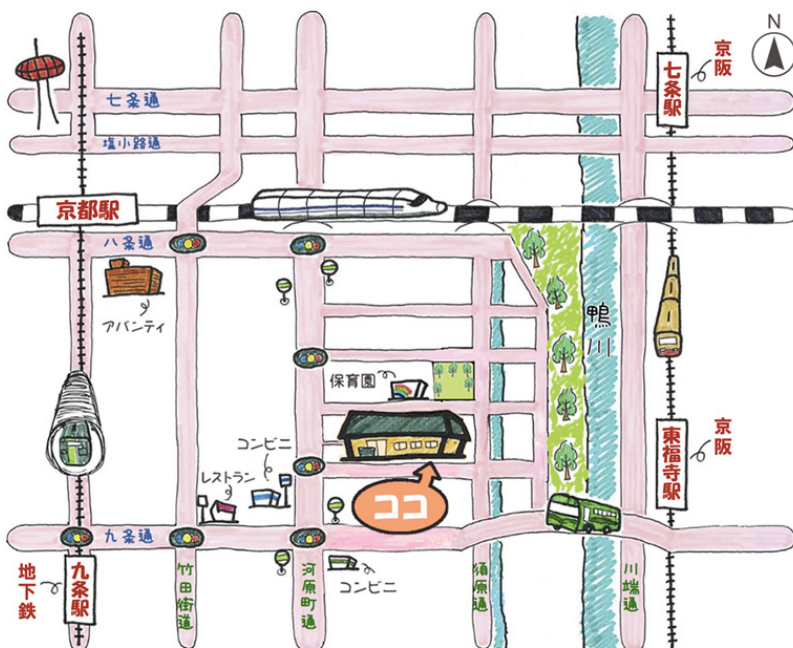

出店

コリアン料理、中国料理、ベトナム料理、フィリピン料理、すじ肉串焼き、作業所商品、ほか

文化祭・作品展

協力団体展示、東九条トークショー【午前の部・午後の部】

体験コーナー

エコ体験、消防体験、工作、車いす体験、血液サラサラ度チェック、法律・生活相談、ほか

多文化交流ステージ

凌風学園吹奏楽部、サムルのたまご、京都国際学園、京都朝鮮初級学校、いきいき ふれあいの輪っ!!、JAPINONG SESSIONISTA、ほか

JR・地下鉄 京都駅、地下鉄 九条駅、京阪電鉄 東福寺駅より徒歩約10分
※ 近くに駐車場はありませんので、公共交通機関をご利用下さい。

SPRING FESTIVAL 春天节
PIYESTA NG SPRING 봄놀이